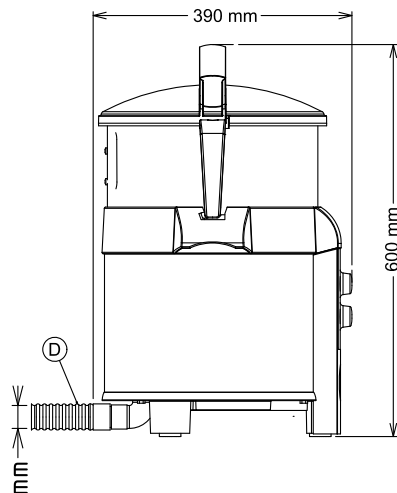

CWI = Raccordement eau froide
D = Vidange
EI = Connexion électrique