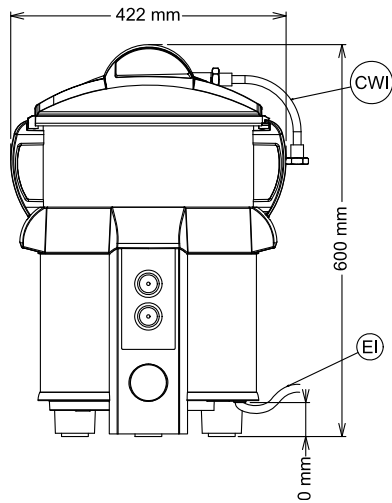

Avant

Côté

CWI = Raccordement eau froide
D = Vidange
EI = Connexion électrique

Dessus

Électrique

Voltage :

601305 (T5MFB)

220-240 V/1N ph/50/60 Hz

Puissance de raccordement 0.25 kW

Capacité

Rendement :

80 kg/heure

Capacité

5 litre

Informations générales

Largeur extérieure

424 mm

Profondeur extérieure

390 mm

Hauteur extérieure

590 mm

Poids net (kg) :

18.2

Epluchage pomme de terre : 0 kg/h