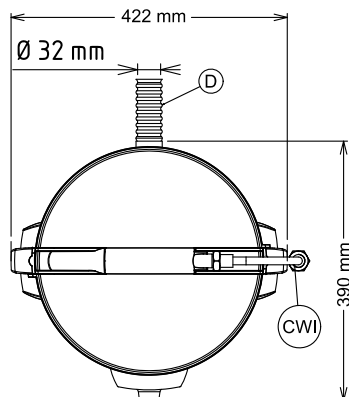

APPROBATION: \_\_\_\_\_

Avant

Côté

CWI = Raccordement eau froide  
 D = Vidange  
 EI = Connexion électrique

Dessus

## Informations générales

Largeur extérieure

424 mm

Profondeur extérieure

390 mm

Hauteur extérieure

590 mm

Poids net (kg) :